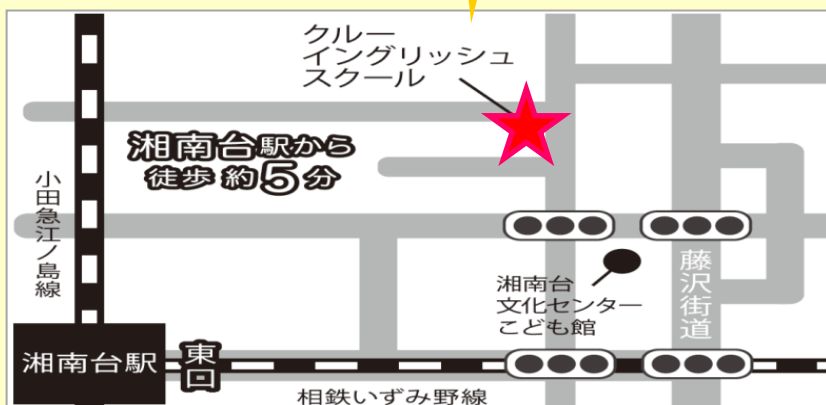

英語嫌いが留学したくなるほど 好きになる完全個別レッスン

英語を好きにさせる**秘訣**あります！

本当に英語嫌い？英語のテスト嫌いなのでは？なら英語を好きにさせましょう！英語が嫌いという人は英語のテスト勉強が嫌いという人がほとんどです。それでは、リアルな英語の勉強をしてみましょう！そうすれば自然とテストの点数も跳ね上がります！日本語を話すのに才能が必要ないように、英語だって単なる言語です。正しく学べば誰だって話せるようになります。入校して1, 2か月で50点以上点数を伸ばした生徒さんたちもたくさんいます。

弱点克服で次のテストは**20点UP!**さらに英会話力も！

人によって苦手なところは様々です。完全個別指導なので、自分だけの弱点を克服して、成績アップ！さらに将来使える英会話力もつけちゃいましょう！英語が得意だった中高生はもちろん、苦手だった中高生を有名大学の英文学科や留学まで導いてきたレッスンを是非体感してください！

夏期 完全個別英語レッスン	学生価格 (税込)
5時間コース [60分×5回]	¥21,000 → ¥10,000
7時間半コース [90分×5回]	¥31,000 → ¥15,000
10時間コース [60分×10回]	¥36,900 → ¥18,000
15時間コース [90分×10回]	¥54,900 → ¥25,000

※小学5年生～大学生までが対象の学生特別コースとなります。

※ご希望日時は先着順となります。

完全個別で
このレッスン料
半額以下
7/31までの
お申込み**限定**

CLUE ENGLISH SCHOOL 検索

<http://www.clue-english.com/>

mail : info@clue-english.com

☎ 0466-47-9958

📞 090-1531-6103

〒252-0804 藤沢市湘南台5-5-10ジャンクレール湘南台203

お問い合わせはホームページ、メールでも受けつけております。

(授業中などで電話対応できない場合があります)